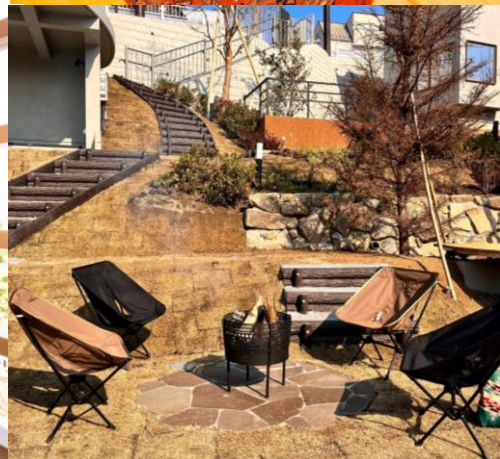

## 「住む」より「楽しむ」。

ログハウスをはじめとするBESSの家  
東急株式会社より分譲

Shibuya workers の皆様限定

販売価格（税抜）より **0.5%** 割引

- ◆ご利用方法：Shibuya worker's passまたはアプリをご提示ください。
- ◆先着順につき成約済の場合はご容赦下さい。

「BESS」は株式会社アールシーコアの登録商標です。

東急田園都市線「あざみ野」駅、大規模分譲邸宅街「ミナノバ・ビレッジ」。